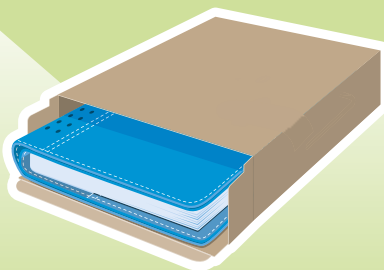

INTERNO SAB. E DOM. SEPARATI

PBO48S

- 132 pagine settimanali
- f.to interno: **cm 17x24 ca**
- f.to agenda: **cm 21x28 ca**
- imballo: **1/20**

INTERNO SETTIMANALE

COMPONI LA TUA AGENDA

Scegli l'esterno: 15x21 cm
17x24 cm

Scegli l'interno: 15x21 cm S/D abb. 324 pag.
15x21 cm S/D sep. 404 pag.
17x24 cm S/D abb. 324 pag.
17x24 cm S/D sep. 400 pag.
17x24 cm Sett. 132 pag.

Accoppiati

Inseriscila nell'astuccio

SCEGLI IL TUO MODELLO