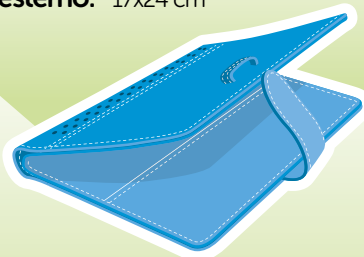

INTERNO SAB. E DOM. SEPARATI

PBO48S

- 132 pagine settimanali
- f.to interno: **cm 17x24 ca**
- f.to agenda: **cm 21x28 ca**
- imballo: **1/20**

INTERNO SETTIMANALE

COMPONI LA TUA AGENDA

Scegli l'esterno: 15x21 cm
17x24 cm