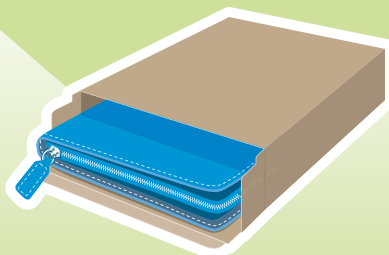

Scegli l'interno: 15x21 cm S/D abb. 324 pag.
15x21 cm S/D sep. 404 pag.
17x24 cm S/D abb. 324 pag.
17x24 cm S/D sep. 400 pag.

Accoppiati

Inseriscila nell'astuccio

SCEGLI IL TUO MODELLO

Agenda Borsello

- chiusura con cerniera
- interno intercambiabile carta bianca
- corredata di astuccio
- inserto cartografico