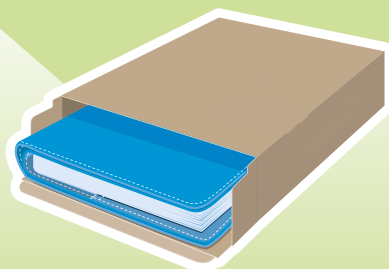

INTERNO SAB. E DOM. SEPARATI

BL

BO

CU

NE

COMPONI LA TUA AGENDA

Scegli l'esterno: 15x21 cm 17x24 cm

Scegli l'interno: 15x21 cm S/D abb. 324 pag. 15x21 cm S/D sep. 404 pag. 17x24 cm S/D abb. 324 pag. 17x24 cm S/D sep. 400 pag. 17x24 cm Sett. 132 pag.

Accoppiati

Inseriscila nell'astuccio

SCEGLI IL TUO MODELLO

Agenda Portafoglio

- chiusura con fibbia
- interno intercambiabile carta bianca
- corredata di astuccio
- inserto cartografico

- segnapagina
- rubrica telefonica
- edizione multilingua
- materiale: **ecopelle**