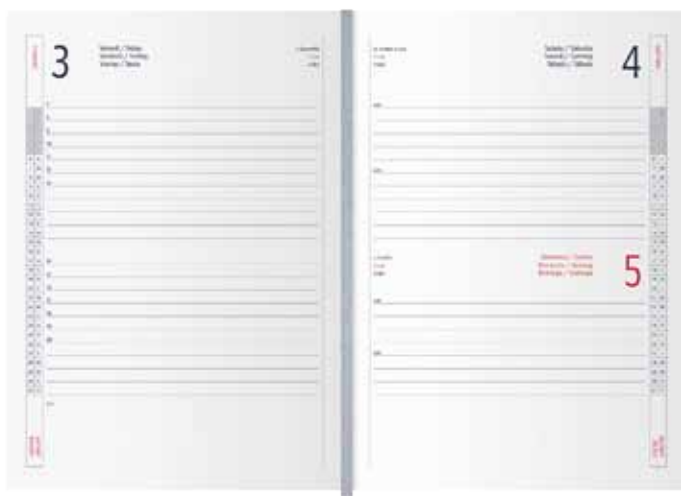

INTERNO GIORNALIERO

PB003TN

- 324 pagine sab. e dom. abbinati
- taglio naturale
- carta bianca con stampa a 2 colori
- edizione multilingue: IT - GB - FR - DE - ES - PT
- inserti informativi e rubrica telefonica
- quadranti cartonati
- inserto cartografico
- segnapagina