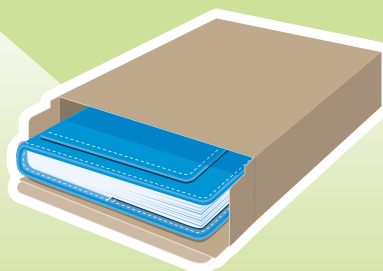

INTERNO SETTIMANALE

COMPONI LA TUA AGENDA

Scegli l'esterno: 15x21 cm
17x24 cm

Scegli l'interno: 15x21 cm S/D abb. 324 pag.
15x21 cm S/D sep. 404 pag.
17x24 cm S/D abb. 324 pag.
17x24 cm S/D sep. 400 pag.
17x24 cm Sett. 132 pag.

Accoppiati

Inseriscila nell'astuccio

SCEGLI IL TUO MODELLO

Agenda Portafoglio

- chiusura con fibbia
- varie tasche interne e porta carte di credito
- interno intercambiabile carta bianca
- corredata di astuccio