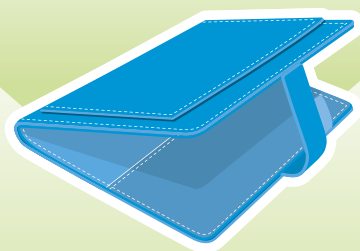

INTERNO SETTIMANALE

COMPONI LA TUA AGENDA

Scegli l'esterno: 15x21 cm
17x24 cm

Scegli l'interno: 15x21 cm S/D abb. 324 pag.
15x21 cm S/D sep. 404 pag.
17x24 cm S/D abb. 324 pag.
17x24 cm S/D sep. 400 pag.
17x24 cm Sett. 132 pag.