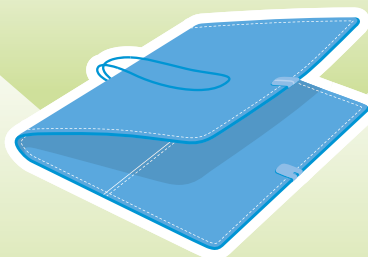

TA

ASTUCCIO

CHIUSURA
CON ELASTICO
E CLIP DI
METALLO

INSERTO
CARTOGRAFICO

COMPONI LA TUA AGENDA

Scegli l'esterno: 15x21 cm
17x24 cm

Scegli l'interno: 15x21 cm S/D abb. 324 pag.
15x21 cm S/D sep. 404 pag.
17x24 cm S/D abb. 324 pag.
17x24 cm S/D sep. 400 pag.
17x24 cm Sett. 132 pag.

Accoppiali

Inseriscila nell'astuccio

SCEGLI IL TUO MODELLO

Agenda Portafoglio

- chiusura con elastico
- interno intercambiabile carta bianca
- corredata di astuccio
- inserto cartografico

- segnapagine
- rubrica telefonica
- edizione multilingua
- materiale: poliuretano termovirante