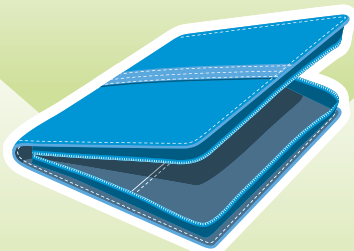

Scegli l'interno: 15x21 cm S/D abb. 324 pag.
15x21 cm S/D sep. 404 pag.
17x24 cm S/D abb. 324 pag.
17x24 cm S/D sep. 400 pag.

Accoppiati

Inseriscila nell'astuccio

SCEGLI IL TUO MODELLO

Agenda Borsello

- chiusura con cerniera
- interno intercambiabile carta bianca
- corredata di astuccio
- inserto cartografico