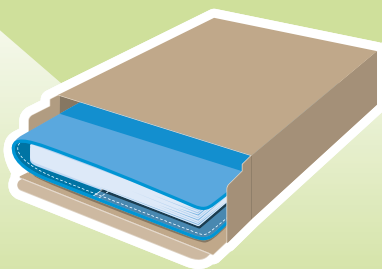

TA

ASTUCCIO

CHIUSURA
CON ELASTICO
E CLIP DI
METALLO

INSERTO
CARTOGRAFICO

COMPONI LA TUA AGENDA

Scegli l'esterno: 15x21 cm
17x24 cm

Scegli l'interno: 15x21 cm S/D abb. 324 pag.
15x21 cm S/D sep. 404 pag.
17x24 cm S/D abb. 324 pag.
17x24 cm S/D sep. 400 pag.
17x24 cm Sett. 132 pag.

Accoppiali

Inseriscila nell'astuccio

SCEGLI IL TUO MODELLO

Agenda Portafoglio

- chiusura con elastico
- interno intercambiabile carta bianca
- corredata di astuccio
- inserto cartografico

- segnapagine
- rubrica telefonica
- edizione multilingua
- materiale: poliuretano termovirante